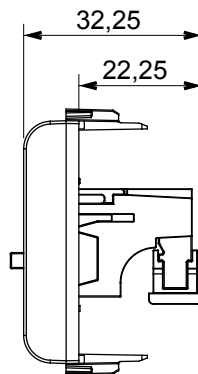

Gamă largă de dispozitive de comandă, prize pentru alimentarea cu energie electrică (conforme cu standardele naționale și internaționale), preluarea semnalelor, controlul climei, gestionarea confortului, semnalizarea tehnică a alarmelor și gestionarea iluminatului de urgență. Dispozitivele modulare ChoruSmart sunt disponibile în cinci culori, alb lucios, alb satinat, bej natural, negru satinat și titan lăcuit și în diferite dimensiuni de la 1/2, 1, 2 și 3 module. Datorită suporturilor de montare pentru cutii dreptunghiulare, pătrate și rotunde, pot fi create combinații nesfârșite cu gama de plăci ChoruSmart.

Categorie	Conector	Descriere	Priză difuzor
Culoare	Bej satinat natural	Nr. module	1
Electrocod	3720	Material	Tehnopolimer

DIMENSIONAL

STANDARDS/APPROVALS