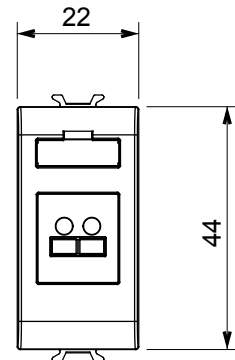

Categorie	Conector	Descriere	Priză difuzor
Culoare	Bej satinat natural	Nr. module	1
Electrocod	3720	Material	Tehnopolimer

DIMENSIONAL

STANDARDS/APPROVALS