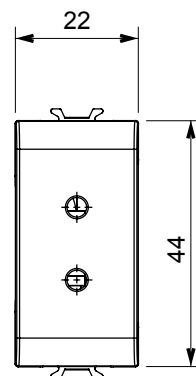

Categorie	Priză SELV	Descriere	2P - 6A - 24V
Culoare	Bej satinat natural	Pentru știfturi de conectare	3 mm
Nr. module	1	Electrocod	0131
Material	Tehnopolimer		

#### DIMENSIONAL