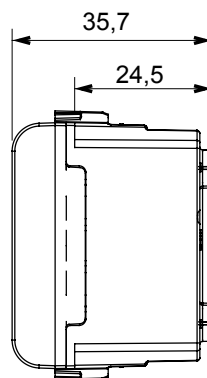

Categorie	Priză SELV	Descriere	2P - 6A - 24V
Culoare	Bej satinat natural	Pentru știfturi de conectare	3 mm
Nr. module	1	Electrocod	0131
Material	Tehnopolimer		

#### DIMENSIONAL