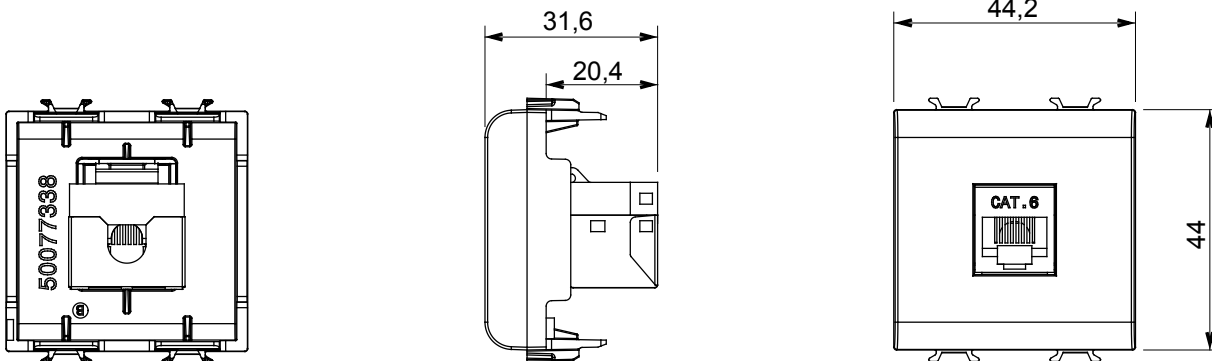

DIMENSIONAL