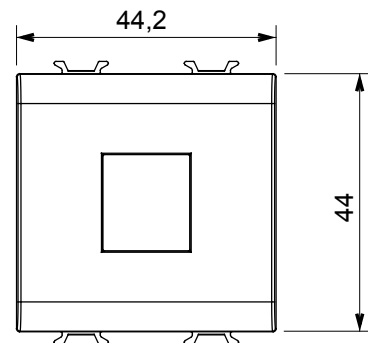

Categorie	Adaptor	Culoare	Bej satinat natural
Compatibilitate	Mufă AMP / trapezoidală	Nr. module	2
Electrocod	0131	Material	Tehnopolimer

DIMENSIONAL

STANDARDS/APPROVALS