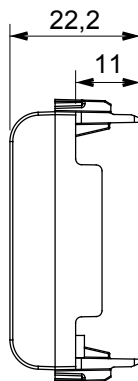

Gamă largă de dispozitive de comandă, prize pentru alimentarea cu energie electrică (conforme cu standardele naționale și internaționale), preluarea semnalelor, controlul climei, gestionarea confortului, semnalizarea tehnică a alarmelor și gestionarea iluminatului de urgență. Dispozitivele modulare ChoruSmart sunt disponibile în cinci culori, alb lucios, alb satinat, bej natural, negru satinat și titan lăcuit și în diferite dimensiuni de la 1/2, 1, 2 și 3 module. Datorită suporturilor de montare pentru cutii dreptunghiulare, pătrate și rotunde, pot fi create combinații nesfârșite cu gama de plăci ChoruSmart.

Categorie	Adaptor	Culoare	Bej satinat natural
Compatibilitate	Mufă AMP / trapezoidală	Nr. module	2
Electrocod	0131	Material	Tehnopolimer

DIMENSIONAL

STANDARDS/APPROVALS