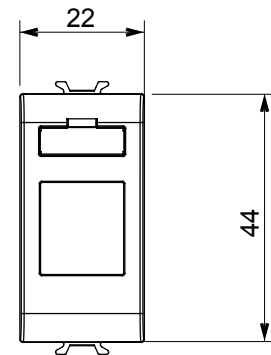

Categorie	Adaptor	Culoare	Bej satinat natural
Compatibilitate	Mufă AMP / trapezoidală	Nr. module	1
Electrocod	0131	Material	Tehnopolimer

DIMENSIONAL

STANDARDS/APPROVALS