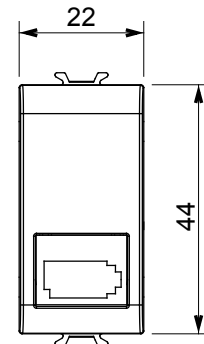

Categorie	Priză telefonică	Descriere	6 contacte
Culoare	Bej satinat natural	Standard	Grade englezești
Conexiune	Terminale cu înșurubare	Nr. module	1
Electrocod	3721	Material	Tehnopolimer

DIMENSIONAL

STANDARDS/APPROVALS