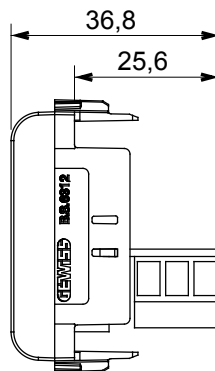

Gamă largă de dispozitive de comandă, prize pentru alimentarea cu energie electrică (conforme cu standardele naționale și internaționale), preluarea semnalelor, controlul climei, gestionarea confortului, semnalizarea tehnică a alarmelor și gestionarea iluminatului de urgență. Dispozitivele modulare ChoruSmart sunt disponibile în cinci culori, alb lucios, alb satinat, bej natural, negru satinat și titan lăcuit și în diferite dimensiuni de la 1/2, 1, 2 și 3 module. Datorită suporturilor de montare pentru cutii dreptunghiulare, pătrate și rotunde, pot fi create combinații nesfârșite cu gama de plăci ChoruSmart.

Categorie	Priză telefonică	Descriere	6 contacte
Culoare	Bej satinat natural	Standard	Grade englezești
Conexiune	Terminale cu înșurubare	Nr. module	1
Electrocod	3721	Material	Tehnopolimer

DIMENSIONAL

STANDARDS/APPROVALS