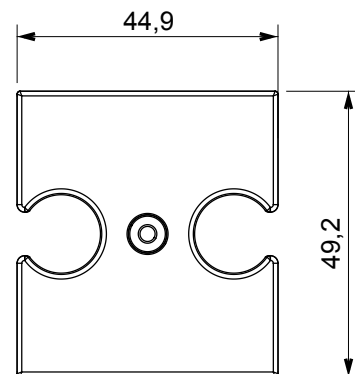

Descriere	Pentru bază TV/R-SAT	Culoare	Bej satinat natural
Caracteristici	Capac pentru prizele antenei	Nr. găuri	2
Electrocod	0122	Material	Tehnopolimer

### DIMENSIONAL