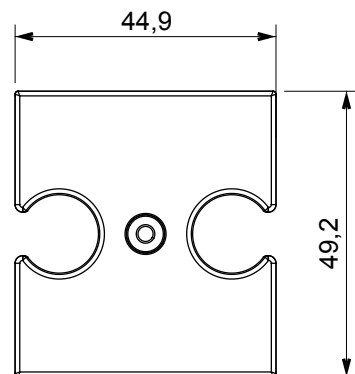

Descriere	Pentru baza TV-R	Culoare	Bej satinat natural
Caracteristici	Capac pentru prizele antenei	Nr. găuri	2
Electrocod	0122	Material	Tehnopolimer

### DIMENSIONAL