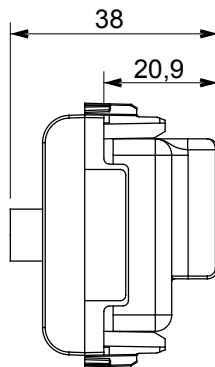

Categorie	Priză TV/SAT	Descriere	Direct
Culoare	Bej satinat natural	Atenuarea	0 dB
Conectori	TV-SAT	Standard	EN 60728-4; IEC 61169-2; IEC 61169-24
Nr. module	2	Fixare cablu	Conținut
Carcasă	Turnare sub presiune corp metalic zamak	Electrocod	0131
Material	Tehnopolimer		

### DIMENSIONAL