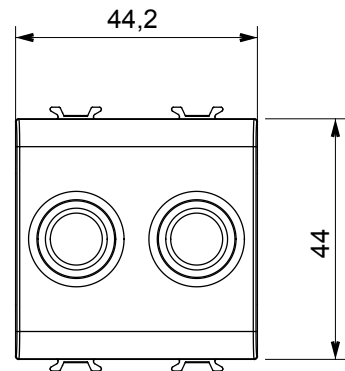

Categorie	Priză TV/SAT	Descriere	Direct
Culoare	Bej satinat natural	Atenuarea	0 dB
Conectori	TV-SAT	Standard	EN 60728-4; IEC 61169-2; IEC 61169-24
Nr. module	2	Fixare cablu	Conținut
Carcasă	Turnare sub presiune corp metalic zamak	Electrocod	0131
Material	Tehnopolimer		

### DIMENSIONAL