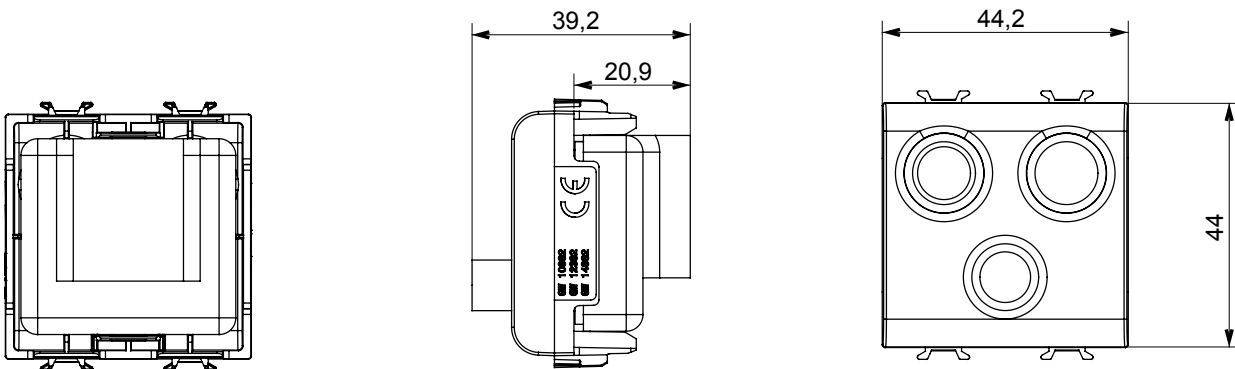

Gamă largă de dispozitive de comandă, prize pentru alimentarea cu energie electrică (conforme cu standardele naționale și internaționale), preluarea semnalelor, controlul climei, gestionarea confortului, semnalizarea tehnică a alarmelor și gestionarea iluminatului de urgență. Dispozitivele modulare ChoruSmart sunt disponibile în cinci culori, alb lucios, alb satinat, bej natural, negru satinat și titan lăcuit și în diferite dimensiuni de la 1/2, 1, 2 și 3 module. Datorită suporturilor de montare pentru cutii dreptunghiulare, pătrate și rotunde, pot fi create combinații nesfârșite cu gama de plăci ChoruSmart.

Categorie	Priză TV/FM/SAT	Descriere	Direct
Culoare	Bej satinat natural	Atenuarea	0 dB
Conectori	TV-FM-SAT	Standard	EN 60728-4; IEC 61169-2; IEC 61169-24
Nr. module	2	Fixare cablu	Conținut
Carcasă	Turnare sub presiune corp metalic zamak	Electrocod	0131
Material	Tehnopolimer		

DIMENSIONAL

STANDARDS/APPROVALS