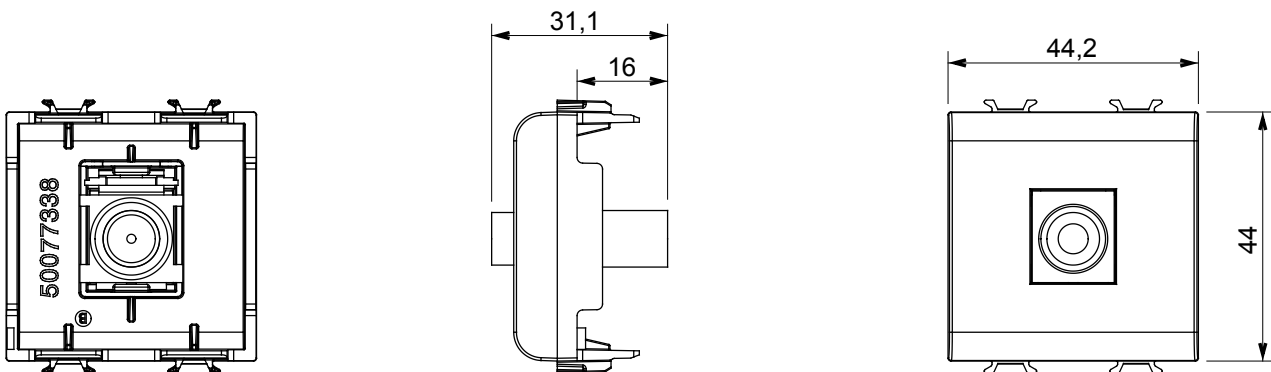

Gamă largă de dispozitive de comandă, prize pentru alimentarea cu energie electrică (conforme cu standardele naționale și internaționale), preluarea semnalelor, controlul climei, gestionarea confortului, semnalizarea tehnică a alarmelor și gestionarea iluminatului de urgență. Dispozitivele modulare ChoruSmart sunt disponibile în cinci culori, alb lucios, alb satinat, bej natural, negru satinat și titan lăcuit și în diferite dimensiuni de la 1/2, 1, 2 și 3 module. Datorită suporturilor de montare pentru cutii dreptunghiulare, pătrate și rotunde, pot fi create combinații nesfârșite cu gama de plăci ChoruSmart.

|                          |                     |              |                     |
|--------------------------|---------------------|--------------|---------------------|
| Categorie                | Priză TV/SAT        | Descriere    | Direct              |
| Culoare                  | Bej satinat natural | Atenuarea    | 0 dB                |
| Frecvență                | 5 - 2400 MHz        | Ecranare     | Clasa A             |
| Pentru tipul de conector | F Feminin;          | Standard     | IEC 61169-24        |
| Nr. module               | 2                   | Fixare cablu | Operat sub presiune |
| Carcasă                  | Material plastic    | Electrocod   | 0131                |
| Material                 | Tehnopolimer        |              |                     |

### DIMENSIONAL