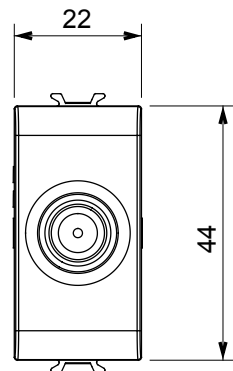

DIMENSIONAL