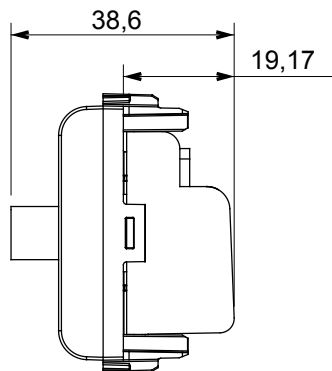

Gamă largă de dispozitive de comandă, prize pentru alimentarea cu energie electrică (conforme cu standardele naționale și internaționale), preluarea semnalelor, controlul climei, gestionarea confortului, semnalizarea tehnică a alarmelor și gestionarea iluminatului de urgență. Dispozitivele modulare ChoruSmart sunt disponibile în cinci culori, alb lucios, alb satinat, bej natural, negru satinat și titan lăcuit și în diferite dimensiuni de la 1/2, 1, 2 și 3 module. Datorită suporturilor de montare pentru cutii dreptunghiulare, pătrate și rotunde, pot fi create combinații nesfârșite cu gama de plăci ChoruSmart.

Categorie	Priză TV/SAT	Descriere	Prin cablare
Culoare	Bej satinat natural	Atenuarea	10 dB
Frecvență	5 - 2400 MHz	Ecranare	Clasa A
Pentru tipul de conector	F Feminin;	Standard	EN 60728-4; IEC 61169-24
Nr. module	1	Fixare cablu	Conținut
Carcasă	Turnare sub presiune corp metalic zamak	Electrocod	0131
Material	Tehnopolimer		

DIMENSIONAL

STANDARDS/APPROVALS