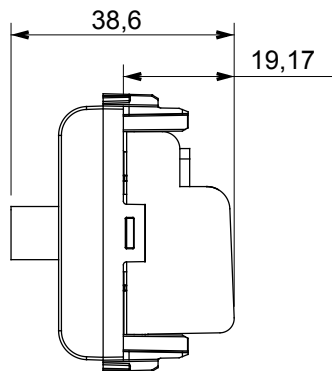

Categorie	Priză TV/SAT	Descriere	Prin cablare
Culoare	Bej satinat natural	Atenuarea	5 dB
Frecvență	5 - 2400 MHz	Ecranare	Clasa A
Pentru tipul de conector	F Feminin;	Standard	EN 60728-4; IEC 61169-24
Nr. module	1	Fixare cablu	Conținut
Carcasă	Turnare sub presiune corp metalic zamak	Electrocod	0131
Material	Tehnopolimer		

### DIMENSIONAL