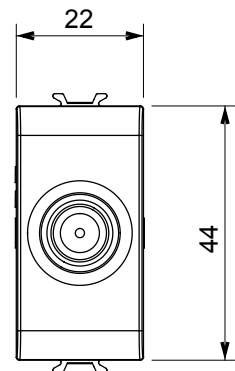

Categorie	Priză TV/SAT	Descriere	Prin cablare
Culoare	Bej satinat natural	Atenuarea	5 dB
Frecvență	5 - 2400 MHz	Ecranare	Clasa A
Pentru tipul de conector	F Feminin;	Standard	EN 60728-4; IEC 61169-24
Nr. module	1	Fixare cablu	Conținut
Carcasă	Turnare sub presiune corp metalic zamak	Electrocod	0131
Material	Tehnopolimer		

### DIMENSIONAL