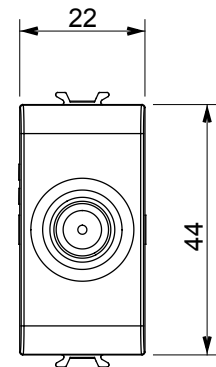

Categorie	Priză TV/SAT	Descriere	Direct
Culoare	Bej satinat natural	Atenuarea	0 dB
Frecvență	5 - 2400 MHz	Ecranare	Clasa A
Pentru tipul de conector	F Feminin;	Standard	EN 60728-4; IEC 61169-24
Nr. module	1	Fixare cablu	Conținut
Carcasă	Turnare sub presiune corp metalic zamak	Electrocod	0131
Material	Tehnopolimer		

### DIMENSIONAL