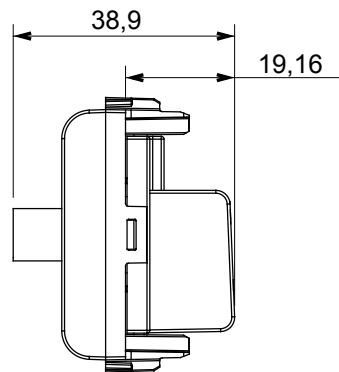

Gamă largă de dispozitive de comandă, prize pentru alimentarea cu energie electrică (conforme cu standardele naționale și internaționale), preluarea semnalelor, controlul climei, gestionarea confortului, semnalizarea tehnică a alarmelor și gestionarea iluminatului de urgență. Dispozitivele modulare ChoruSmart sunt disponibile în cinci culori, alb lucios, alb satinat, bej natural, negru satinat și titan lăcuit și în diferite dimensiuni de la 1/2, 1, 2 și 3 module. Datorită suporturilor de montare pentru cutii dreptunghiulare, pătrate și rotunde, pot fi create combinații nesfârșite cu gama de plăci ChoruSmart.

Categorie	Priză TV/SAT	Descriere	Direct
Culoare	Bej satinat natural	Atenuarea	0 dB
Frecvență	5 - 2400 MHz	Ecranare	Clasa A
Pentru tipul de conector	F Feminin;	Standard	EN 60728-4; IEC 61169-24
Nr. module	1	Fixare cablu	Conținut
Carcasă	Turnare sub presiune corp metalic zamak	Electrocod	0131
Material	Tehnopolimer		

### DIMENSIONAL