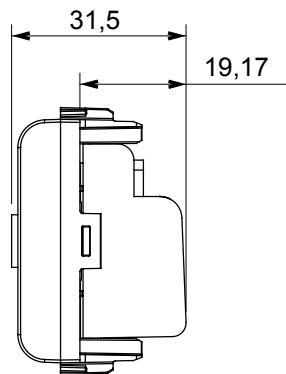

DIMENSIONAL