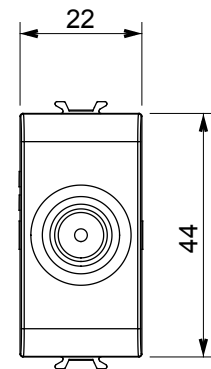

DIMENSIONAL