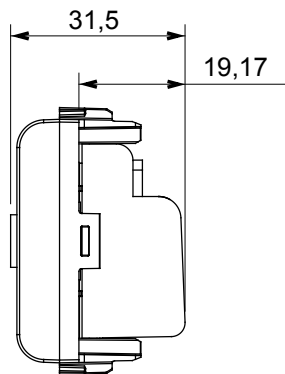

DIMENSIONAL