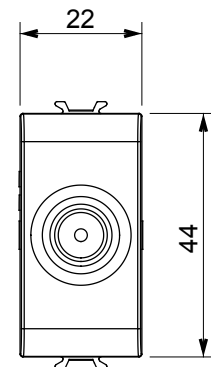

DIMENSIONAL