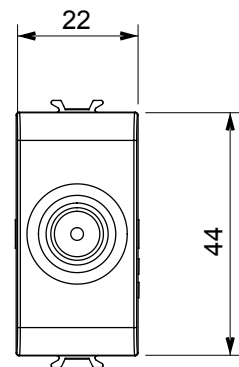

DIMENSIONAL