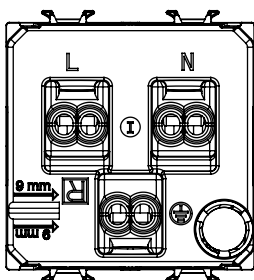

Categorie	Priză	Descriere	2P+E - 16 A iluminat
Culoare	Bej satinat natural	Tensiune	250 V
Standard	Israeliană	Caracteristici	Cu scuturi de siguranță
Pentru știfturi de conectare	Rotund Ø 4 / 4,4 mm	Borne de cablare	Conținut
Standard	IEC 60884-1; SI 32 partea 1.1	Rezistența la tensiunea de test	2000 V la 50 Hz timp de 1 minut
Rezistența izolației	>5 MOhm	Priză de funcționare prelungită (nr. modificări de poz. de montare)	10 la In 250 V ac cosφ=0,8
Termo-presiune cu bilă	125 °C	Test de încercare cu fir incandescent	850 °C
Prinderea bornei la tracțiunea cablului	> 50 N	Capacitate de strângere borne cabluri torsadate (mm <sup>2</sup> )	min. 0,75 - max. 2x4
Capacitate de strângere a bornelor cabluri solide (mm <sup>2</sup> )	min. 0,5 - max. 2x2,5	Nr. module	2
Electrocod	0131	Material	Tehnopolimer

### DIMENSIONAL