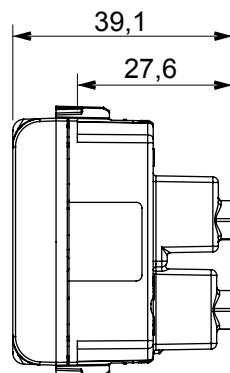

Categorie	Priză	Descriere	2P+E - 16 A iluminat
Culoare	Bej satinat natural	Tensiune	250 V
Standard	Israeliană	Caracteristici	Cu scuturi de siguranță
Pentru știfturi de conectare	Rotund Ø 4 / 4,4 mm	Borne de cablare	Conținut
Standard	IEC 60884-1; SI 32 partea 1.1	Rezistența la tensiunea de test	2000 V la 50 Hz timp de 1 minut
Rezistența izolației	>5 MOhm	Priză de funcționare prelungită (nr. modificări de poz. de montare)	10 la In 250 V ac cosφ=0,8
Termo-presiune cu bilă	125 °C	Test de încercare cu fir incandescent	850 °C
Prinderea bornei la tracțiunea cablului	> 50 N	Capacitate de strângere borne cabluri torsadate (mm <sup>2</sup> )	min. 0,75 - max. 2x4
Capacitate de strângere a bornelor cabluri solide (mm <sup>2</sup> )	min. 0,5 - max. 2x2,5	Nr. module	2
Electrocod	0131	Material	Tehnopolimer

### DIMENSIONAL