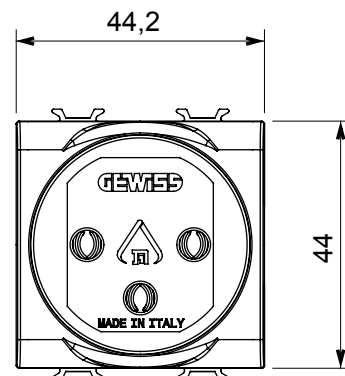

Gamă largă de dispozitive de comandă, prize pentru alimentarea cu energie electrică (conforme cu standardele naționale și internaționale), preluarea semnalelor, controlul climei, gestionarea confortului, semnalizarea tehnică a alarmelor și gestionarea iluminatului de urgență. Dispozitivele modulare ChoruSmart sunt disponibile în cinci culori, alb lucios, alb satinat, bej natural, negru satinat și titan lăcuit și în diferite dimensiuni de la 1/2, 1, 2 și 3 module. Datorită suporturilor de montare pentru cutii dreptunghiulare, pătrate și rotunde, pot fi create combinații nesfârșite cu gama de plăci ChoruSmart.

Categorie	Priză	Descriere	2P+E - 16 A iluminat
Culoare	Bej satinat natural	Tensiune	250 V
Standard	Israeliană	Caracteristici	Cu scuturi de siguranță
Pentru știfturi de conectare	Rotund Ø 4 / 4,4 mm	Borne de cablare	Conținut
Standard	IEC 60884-1; SI 32 partea 1.1	Rezistența la tensiunea de test	2000 V la 50 Hz timp de 1 minut
Rezistența izolației	>5 MOhm	Priză de funcționare prelungită (nr. modificări de poz. de montare)	10 la In 250 V ac cosφ=0,8
Termo-presiune cu bilă	125 °C	Test de încercare cu fir incandescent	850 °C
Prinderea bornei la tracțiunea cablului	> 50 N	Capacitate de strângere borne cabluri torsadate (mm <sup>2</sup> )	min. 0,75 - max. 2x4
Capacitate de strângere a bornelor cabluri solide (mm <sup>2</sup> )	min. 0,5 - max. 2x2,5	Nr. module	2
Electrocod	0131	Material	Tehnopolimer

### DIMENSIONAL