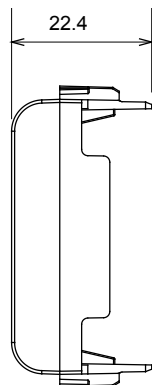

DIMENSIONAL