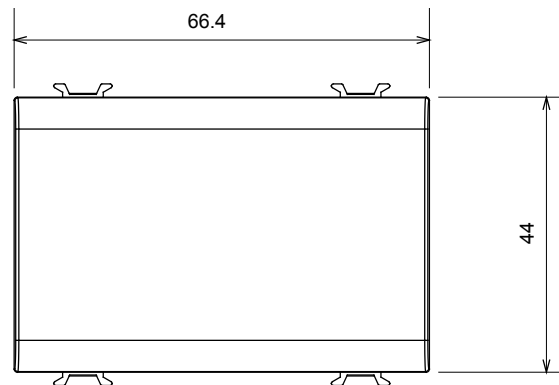

DIMENSIONAL

TECHNICAL SYMBOLOGY

STANDARDS/APPROVALS