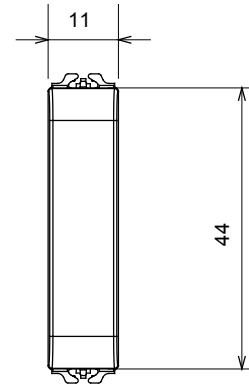

DIMENSIONAL

TECHNICAL SYMBOLOGY

STANDARDS/APPROVALS