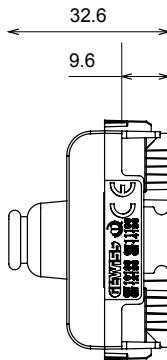

DIMENSIONAL