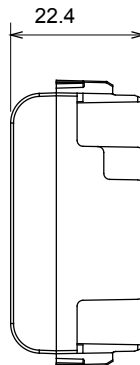

Categorie	Modul de golire	Culoare	Bej satinat natural
Descriere	1 modul	Standard	EN 60669-1
Termo-presiune cu bilă	125 °C	Test de încercare cu fir incandescent	850 °C
Nr. module	1	Material	Tehnopolimer
Electrocod	0100		

### DIMENSIONAL