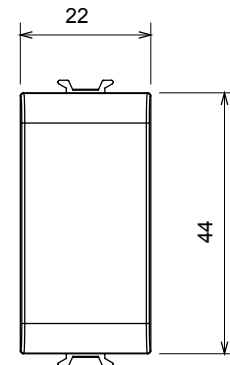

Categorie	Modul de golire	Culoare	Bej satinat natural
Descriere	1 modul	Standard	EN 60669-1
Termo-presiune cu bilă	125 °C	Test de încercare cu fir incandescent	850 °C
Nr. module	1	Material	Tehnopolimer
Electrocod	0100		

### DIMENSIONAL