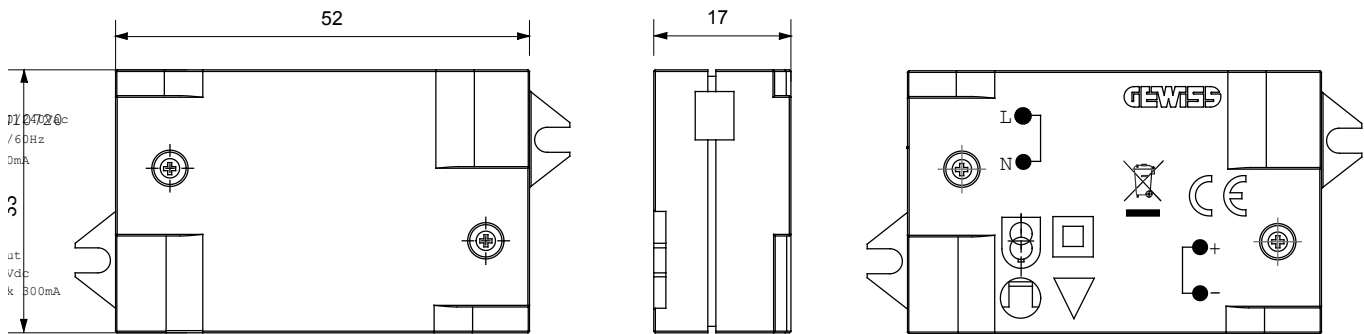

Gamă largă de dispozitive de comandă, prize pentru alimentarea cu energie electrică (conforme cu standardele naționale și internaționale), preluarea semnalelor, controlul climei, gestionarea confortului, semnalizarea tehnică a alarmelor și gestionarea iluminatului de urgență. Dispozitivele modulare ChoruSmart sunt disponibile în cinci culori, alb lucios, alb satinat, bej natural, negru satinat și titan lăcuit și în diferite dimensiuni de la 1/2, 1, 2 și 3 module. Datorită suporturilor de montare pentru cutii dreptunghiulare, pătrate și rotunde, pot fi create combinații nesfârșite cu gama de plăci ChoruSmart.

Descriere	Alimentare electrică	Culoare	Alb
Tensiune de ieșire (V)	12V CC	Curent max. furnizat	300 mA
Grad IP	IP20	Standard	EN 55015 - EN 61547 - EN 61000-3-2 - EN 61000-3-3
Borne de cablare	Conținut	Capacitate de strângere borne cabluri torsadate (mm <sup>2</sup> )	min. 0,5 - max. 1,0
Capacitate de strângere a bornelor cabluri solide (mm <sup>2</sup> )	min. 0,5 - max. 1,0	Dimensiuni LxHxD (mm)	52x33x17
Electrocod	0510		

### DIMENSIONAL