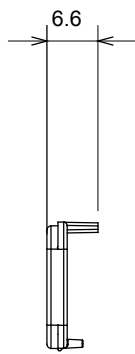

DIMENSIONAL