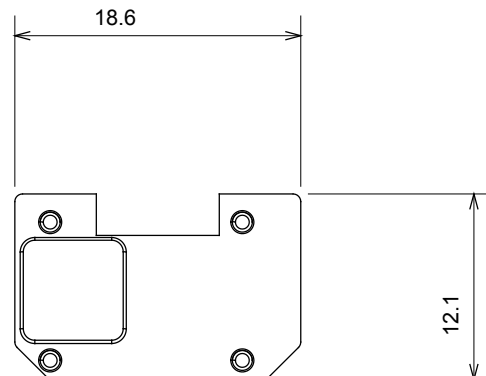

Gamă largă de dispozitive de comandă, prize pentru alimentarea cu energie electrică (conforme cu standardele naționale și internaționale), preluarea semnalelor, controlul climei, gestionarea confortului, semnalizarea tehnică a alarmelor și gestionarea iluminatului de urgență. Dispozitivele modulare ChoruSmart sunt disponibile în cinci culori, alb lucios, alb satinat, bej natural, negru satinat și titan lăcuit și în diferite dimensiuni de la 1/2, 1, 2 și 3 module. Datorită suporturilor de montare pentru cutii dreptunghiulare, pătrate și rotunde, pot fi create combinații nesfârșite cu gama de plăci ChoruSmart.

Categorie	Simbol interschimbabil	Tip	Iluminabil
Culoare	Transparent	Standard	EN 60669-1
Termo-presiune cu bilă	125 °C	Test de încercare cu fir incandescent	850 °C
Adecvată pentru	Servicii numerice	Simbol	Chintă
Material	Tehnopolimer	Electrocod	0130

DIMENSIONAL

TECHNICAL SYMBOLOGY

STANDARDS/APPROVALS