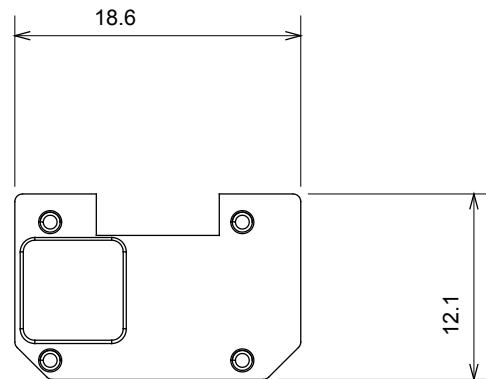

Gamă largă de dispozitive de comandă, prize pentru alimentarea cu energie electrică (conforme cu standardele naționale și internaționale), preluarea semnalelor, controlul climei, gestionarea confortului, semnalizarea tehnică a alarmelor și gestionarea iluminatului de urgență. Dispozitivele modulare ChoruSmart sunt disponibile în cinci culori, alb lucios, alb satinat, bej natural, negru satinat și titan lăcuit și în diferite dimensiuni de la 1/2, 1, 2 și 3 module. Datorită suporturilor de montare pentru cutii dreptunghiulare, pătrate și rotunde, pot fi create combinații nesfârșite cu gama de plăci ChoruSmart.

Categorie	Simbol interschimbabil	Tip	Iluminabil
Culoare	Transparent	Standard	EN 60669-1
Termo-presiune cu bilă	125 °C	Test de încercare cu fir incandescent	850 °C
Adecvată pentru	Servicii numerice	Simbol	Două
Material	Tehnopolimer	Electrocod	0130

#### DIMENSIONAL