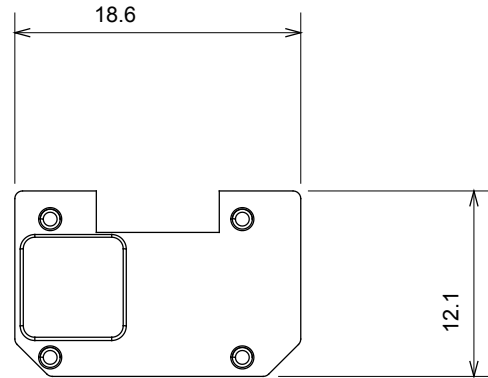

Categorie	Simbol interschimbabil	Tip	Iluminabil
Culoare	Transparent	Standard	EN 60669-1
Termo-presiune cu bilă	125 °C	Test de încercare cu fir incandescent	850 °C
Adecvată pentru	Servicii numerice	Simbol	Unul
Material	Tehnopolimer	Electrocod	0130

#### DIMENSIONAL