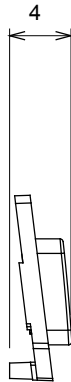

Gamă largă de dispozitive de comandă, prize pentru alimentarea cu energie electrică (conforme cu standardele naționale și internaționale), preluarea semnalelor, controlul climei, gestionarea confortului, semnalizarea tehnică a alarmelor și gestionarea iluminatului de urgență. Dispozitivele modulare ChoruSmart sunt disponibile în cinci culori, alb lucios, alb satinat, bej natural, negru satinat și titan lăcuit și în diferite dimensiuni de la 1/2, 1, 2 și 3 module. Datorită suporturilor de montare pentru cutii dreptunghiulare, pătrate și rotunde, pot fi create combinații nesfârșite cu gama de plăci ChoruSmart.

Categorie	Simbol interschimbabil	Tip	Iluminabil
Culoare	Transparent	Standard	EN 60669-1
Termo-presiune cu bilă	125 °C	Test de încercare cu fir incandescent	850 °C
Adecvată pentru	Servicii numerice	Simbol	Unul
Material	Tehnopolimer	Electrocod	0130

#### DIMENSIONAL

#### TECHNICAL SYMBOLOGY