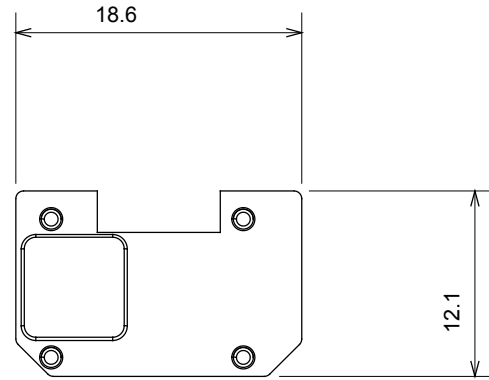

Gamă largă de dispozitive de comandă, prize pentru alimentarea cu energie electrică (conforme cu standardele naționale și internaționale), preluarea semnalelor, controlul climei, gestionarea confortului, semnalizarea tehnică a alarmelor și gestionarea iluminatului de urgență. Dispozitivele modulare ChoruSmart sunt disponibile în cinci culori, alb lucios, alb satinat, bej natural, negru satinat și titan lăcuit și în diferite dimensiuni de la 1/2, 1, 2 și 3 module. Datorită suporturilor de montare pentru cutii dreptunghiulare, pătrate și rotunde, pot fi create combinații nesfârșite cu gama de plăci ChoruSmart.

Categorie	Simbol interschimbabil	Tip	Iluminabil
Culoare	Transparent	Standard	EN 60669-1
Termo-presiune cu bilă	125 °C	Test de încercare cu fir incandescent	850 °C
Adecvată pentru	Servicii generale	Simbol	Variator electric (micșorare)
Material	Tehnopolimer	Electrocod	0130

DIMENSIONAL

TECHNICAL SYMBOLOGY

STANDARDS/APPROVALS