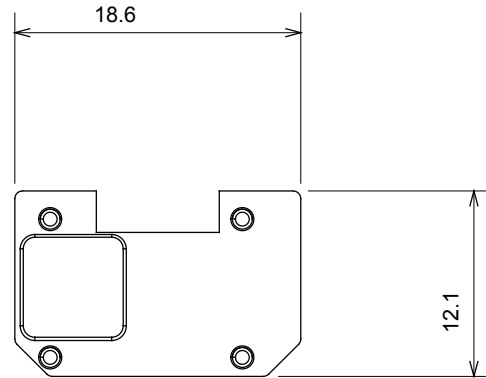

Gamă largă de dispozitive de comandă, prize pentru alimentarea cu energie electrică (conforme cu standardele naționale și internaționale), preluarea semnalelor, controlul climei, gestionarea confortului, semnalizarea tehnică a alarmelor și gestionarea iluminatului de urgență. Dispozitivele modulare ChoruSmart sunt disponibile în cinci culori, alb lucios, alb satinat, bej natural, negru satinat și titan lăcuit și în diferite dimensiuni de la 1/2, 1, 2 și 3 module. Datorită suporturilor de montare pentru cutii dreptunghiulare, pătrate și rotunde, pot fi create combinații nesfârșite cu gama de plăci ChoruSmart.

Categorie	Simbol interschimbabil	Tip	Iluminabil
Culoare	Transparent	Standard	EN 60669-1
Termo-presiune cu bilă	125 °C	Test de încercare cu fir incandescent	850 °C
Adecvată pentru	Servicii generale	Simbol	Ospătari
Material	Tehnopolimer	Electrocod	0130

DIMENSIONAL

TECHNICAL SYMBOLOGY

STANDARDS/APPROVALS