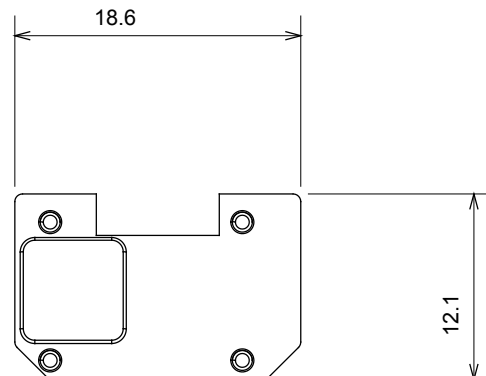

Gamă largă de dispozitive de comandă, prize pentru alimentarea cu energie electrică (conforme cu standardele naționale și internaționale), preluarea semnalelor, controlul climei, gestionarea confortului, semnalizarea tehnică a alarmelor și gestionarea iluminatului de urgență. Dispozitivele modulare ChoruSmart sunt disponibile în cinci culori, alb lucios, alb satinat, bej natural, negru satinat și titan lăcuit și în diferite dimensiuni de la 1/2, 1, 2 și 3 module. Datorită suporturilor de montare pentru cutii dreptunghiulare, pătrate și rotunde, pot fi create combinații nesfârșite cu gama de plăci ChoruSmart.

Categorie	Simbol interschimbabil	Tip	Iluminabil
Culoare	Transparent	Standard	EN 60669-1
Termo-presiune cu bilă	125 °C	Test de încercare cu fir incandescent	850 °C
Adecvată pentru	Servicii generale	Simbol	PE
Material	Tehnopolimer	Electrocod	0130

DIMENSIONAL

TECHNICAL SYMBOLOGY

STANDARDS/APPROVALS