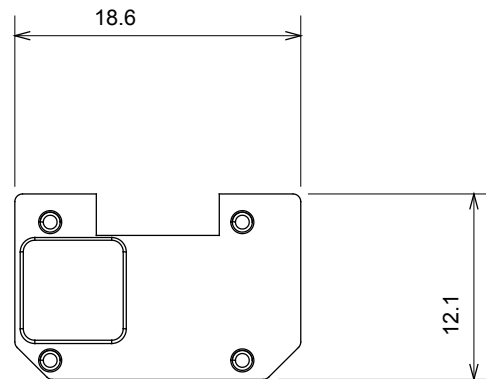

Gamă largă de dispozitive de comandă, prize pentru alimentarea cu energie electrică (conforme cu standardele naționale și internaționale), preluarea semnalelor, controlul climei, gestionarea confortului, semnalizarea tehnică a alarmelor și gestionarea iluminatului de urgență. Dispozitivele modulare ChoruSmart sunt disponibile în cinci culori, alb lucios, alb satinat, bej natural, negru satinat și titan lăcuit și în diferite dimensiuni de la 1/2, 1, 2 și 3 module. Datorită suporturilor de montare pentru cutii dreptunghiulare, pătrate și rotunde, pot fi create combinații nesfârșite cu gama de plăci ChoruSmart.

Categorie	Simbol interschimbabil	Tip	Iluminabil
Culoare	Transparent	Standard	EN 60669-1
Termo-presiune cu bilă	125 °C	Test de încercare cu fir incandescent	850 °C
Adecvată pentru	Servicii generale	Simbol	Lumină
Material	Tehnopolimer	Electrocod	0130

#### DIMENSIONAL