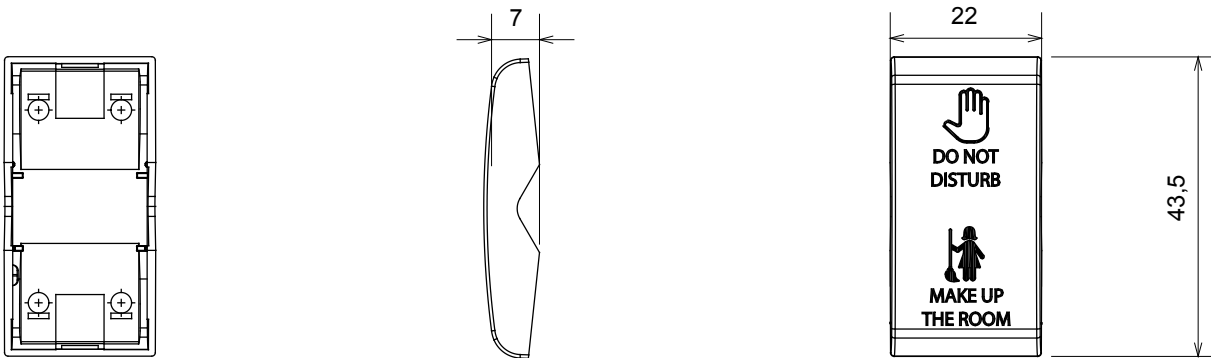

Gamă largă de dispozitive de comandă, prize pentru alimentarea cu energie electrică (conforme cu standardele naționale și internaționale), preluarea semnalelor, controlul climei, gestionarea confortului, semnalizarea tehnică a alarmelor și gestionarea iluminatului de urgență. Dispozitivele modulare ChoruSmart sunt disponibile în cinci culori, alb lucios, alb satinat, bej natural, negru satinat și titan lăcuit și în diferite dimensiuni de la 1/2, 1, 2 și 3 module. Datorită suporturilor de montare pentru cutii dreptunghiulare, pătrate și rotunde, pot fi create combinații nesfârșite cu gama de plăci ChoruSmart.

Categorie	Buton înlocuibil	Butonul automat	Neutru
Simbol	DND+MUR	Culoare	Alb satinat
Standard	EN 60669-1	Termo-presiune cu bilă	125 °C
Test de încercare cu fir incandescent	850 °C	Nr. module	1
Electrocod	140		

DIMENSIONAL

TECHNICAL SYMBOLOGY

STANDARDS/APPROVALS