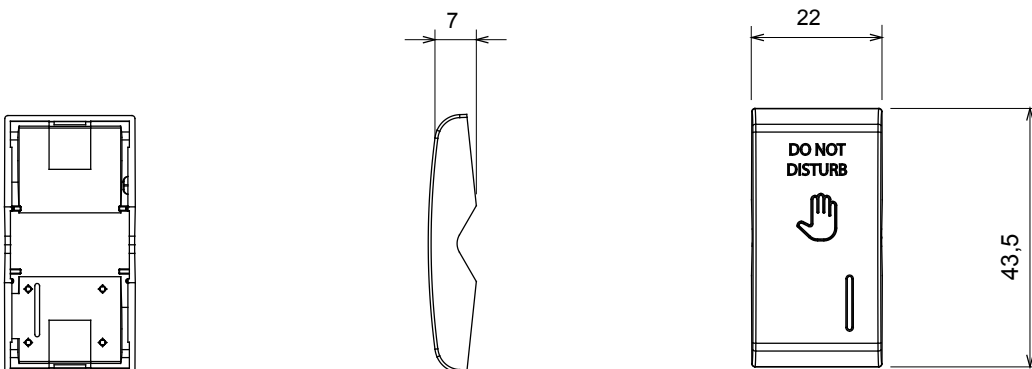

DIMENSIONAL

TECHNICAL SYMBOLOGY

STANDARDS/APPROVALS