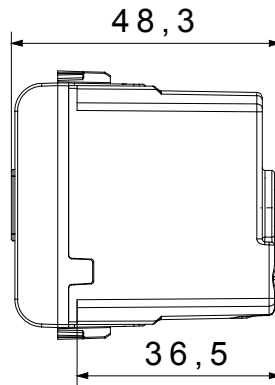

Categorie	Semnalizare sonoră	Descriere	Sirenă
Culoare	Alb satinat	Tensiune dealimentare	230V ca - 50 Hz
Termo-presiune cu bilă	125 °C	Intensitatea sunetului	70 dB (la 1 m)
Test de încercare cu fir incandescent	850 °C	Consum maxim de energie	8 VA
Nr. module	1	Borne de cablare	Conținut
Material	Tehnopolimer		

#### DIMENSIONAL