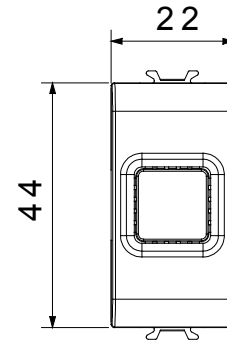

DIMENSIONAL