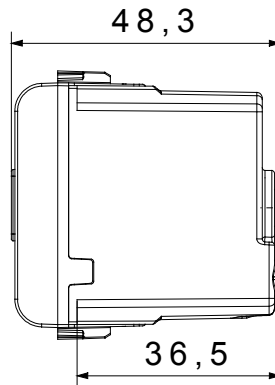

DIMENSIONAL

TECHNICAL SYMBOLOGY

STANDARDS/APPROVALS