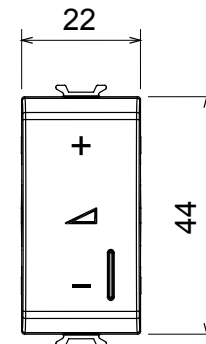

DIMENSIONAL