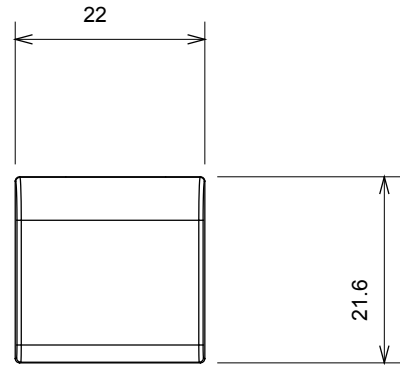

Categorie	Buton înlocuibil	Tip	interschimbabil
Culoare	Alb satinat	Descriere	Chei 22x22 mm
Standard	EN 60669-1	Termo-presiune cu bilă	125 °C
Test de încercare cu fir incandescent	850 °C	Simbol	Săgeată verticală
Material	Tehnopolimer	Electrocod	0130

### DIMENSIONAL