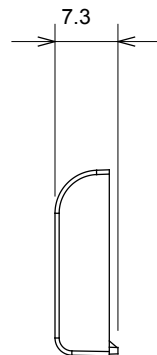

Categorie	Buton înlocuibil	Tip	interschimbabil
Culoare	Alb satinat	Descriere	Chei 22x22 mm
Standard	EN 60669-1	Termo-presiune cu bilă	125 °C
Test de încercare cu fir incandescent	850 °C	Simbol	Tastă
Material	Tehnopolimer	Electrocod	0130

### DIMENSIONAL