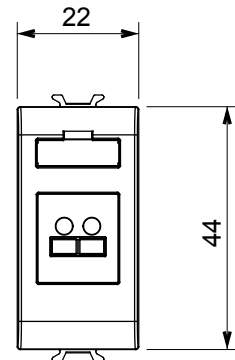

Categorie	Conector	Descriere	Priză difuzor
Culoare	Alb satinat	Nr. module	1
Electrocod	3720	Material	Tehnopolimer

DIMENSIONAL

STANDARDS/APPROVALS