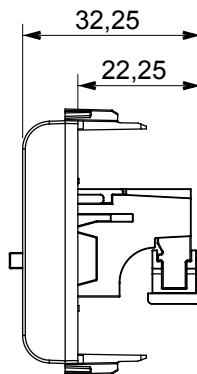

Gamă largă de dispozitive de comandă, prize pentru alimentarea cu energie electrică (conforme cu standardele naționale și internaționale), preluarea semnalelor, controlul climei, gestionarea confortului, semnalizarea tehnică a alarmelor și gestionarea iluminatului de urgență. Dispozitivele modulare ChoruSmart sunt disponibile în cinci culori, alb lucios, alb satinat, bej natural, negru satinat și titan lăcuit și în diferite dimensiuni de la 1/2, 1, 2 și 3 module. Datorită suporturilor de montare pentru cutii dreptunghiulare, pătrate și rotunde, pot fi create combinații nesfârșite cu gama de plăci ChoruSmart.

Categorie	Conector	Descriere	Priză difuzor
Culoare	Alb satinat	Nr. module	1
Electrocod	3720	Material	Tehnopolimer

DIMENSIONAL

STANDARDS/APPROVALS