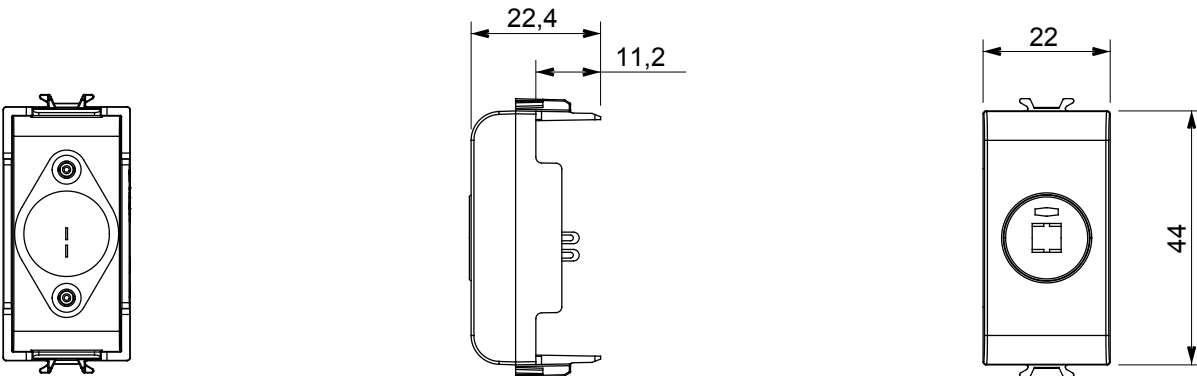

Gamă largă de dispozitive de comandă, prize pentru alimentarea cu energie electrică (conforme cu standardele naționale și internaționale), preluarea semnalelor, controlul climei, gestionarea confortului, semnalizarea tehnică a alarmelor și gestionarea iluminatului de urgență. Dispozitivele modulare ChoruSmart sunt disponibile în cinci culori, alb lucios, alb satinat, bej natural, negru satinat și titan lăcuit și în diferite dimensiuni de la 1/2, 1, 2 și 3 module. Datorită suporturilor de montare pentru cutii dreptunghiulare, pătrate și rotunde, pot fi create combinații nesfârșite cu gama de plăci ChoruSmart.

Categorie	Conector	Descriere	Pentru difuzor
Culoare	Alb satinat	Standard	DIN 41529
Nr. module	1	Electrocod	3720
Material	Tehnopolimer		

DIMENSIONAL

STANDARDS/APPROVALS