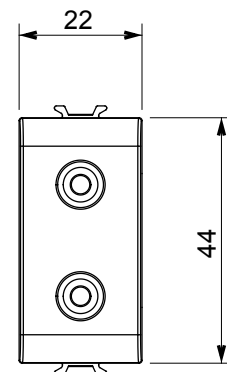

Gamă largă de dispozitive de comandă, prize pentru alimentarea cu energie electrică (conforme cu standardele naționale și internaționale), preluarea semnalelor, controlul climei, gestionarea confortului, semnalizarea tehnică a alarmelor și gestionarea iluminatului de urgență. Dispozitivele modulare ChoruSmart sunt disponibile în cinci culori, alb lucios, alb satinat, bej natural, negru satinat și titan lăcuit și în diferite dimensiuni de la 1/2, 1, 2 și 3 module. Datorită suporturilor de montare pentru cutii dreptunghiulare, pătrate și rotunde, pot fi create combinații nesfârșite cu gama de plăci ChoruSmart.

Categorie	Conector	Descriere	Dublu RCA
Culoare	Alb satinat	Standard	EN 60958-3
Nr. module	1	Electrocod	3720
Material	Tehnopolimer		

DIMENSIONAL

STANDARDS/APPROVALS