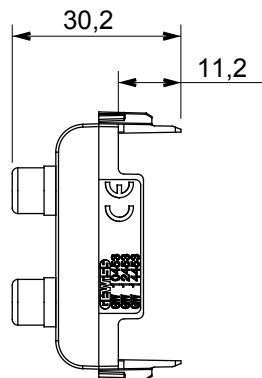

Gamă largă de dispozitive de comandă, prize pentru alimentarea cu energie electrică (conforme cu standardele naționale și internaționale), preluarea semnalelor, controlul climei, gestionarea confortului, semnalizarea tehnică a alarmelor și gestionarea iluminatului de urgență. Dispozitivele modulare ChoruSmart sunt disponibile în cinci culori, alb lucios, alb satinat, bej natural, negru satinat și titan lăcuit și în diferite dimensiuni de la 1/2, 1, 2 și 3 module. Datorită suporturilor de montare pentru cutii dreptunghiulare, pătrate și rotunde, pot fi create combinații nesfârșite cu gama de plăci ChoruSmart.

Categorie	Conector	Descriere	Dublu RCA
Culoare	Alb satinat	Standard	EN 60958-3
Nr. module	1	Electrocod	3720
Material	Tehnopolimer		

DIMENSIONAL

STANDARDS/APPROVALS