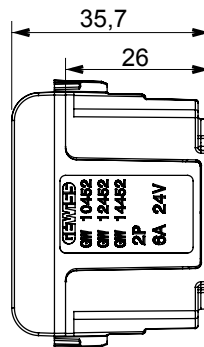

Gamă largă de dispozitive de comandă, prize pentru alimentarea cu energie electrică (conforme cu standardele naționale și internaționale), preluarea semnalelor, controlul climei, gestionarea confortului, semnalizarea tehnică a alarmelor și gestionarea iluminatului de urgență. Dispozitivele modulare ChoruSmart sunt disponibile în cinci culori, alb lucios, alb satinat, bej natural, negru satinat și titan lăcuit și în diferite dimensiuni de la 1/2, 1, 2 și 3 module. Datorită suporturilor de montare pentru cutii dreptunghiulare, pătrate și rotunde, pot fi create combinații nesfârșite cu gama de plăci ChoruSmart.

Categorie	Priză SELV	Descriere	2P - 6A - 24V polarizat
Culoare	Alb satinat	Pentru știfturi de conectare	Plat
Nr. module	1	Electrocod	0131
Material	Tehnopolimer		

DIMENSIONAL

STANDARDS/APPROVALS