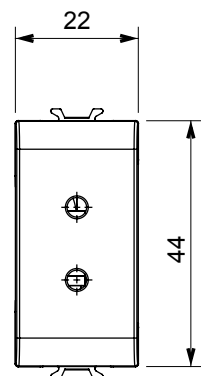

Categorie	Priză SELV	Descriere	2P - 6A - 24V
Culoare	Alb satinat	Pentru știfturi de conectare	3 mm
Nr. module	1	Electrocod	0131
Material	Tehnopolimer		

#### DIMENSIONAL