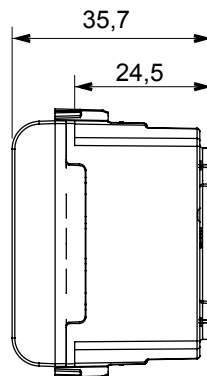

Categorie	Priză SELV	Descriere	2P - 6A - 24V
Culoare	Alb satinat	Pentru știfturi de conectare	3 mm
Nr. module	1	Electrocod	0131
Material	Tehnopolimer		

#### DIMENSIONAL