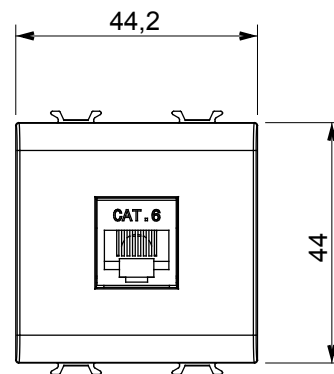

Gamă largă de dispozitive de comandă, prize pentru alimentarea cu energie electrică (conforme cu standardele naționale și internaționale), preluarea semnalelor, controlul climei, gestionarea confortului, semnalizarea tehnică a alarmelor și gestionarea iluminatului de urgență. Dispozitivele modulare ChoruSmart sunt disponibile în cinci culori, alb lucios, alb satinat, bej natural, negru satinat și titan lăcuit și în diferite dimensiuni de la 1/2, 1, 2 și 3 module. Datorită suporturilor de montare pentru cutii dreptunghiulare, pătrate și rotunde, pot fi create combinații nesfârșite cu gama de plăci ChoruSmart.

Categorie	Priză	Descriere	RJ45
Culoare	Alb satinat	Categoria de utilizare	6
Cabluri	FTP	Conexiune	Fără unelte
Perechi de numere	4	Standard	EN 60603-7-5
Nr. module	2	Electrocod	3722
Material	Tehnopolimer		

DIMENSIONAL

STANDARDS/APPROVALS