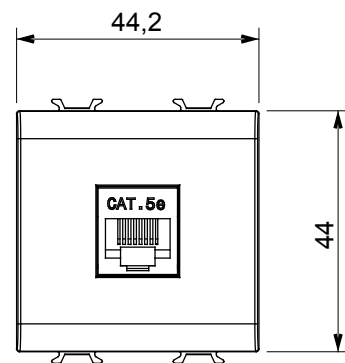

DIMENSIONAL