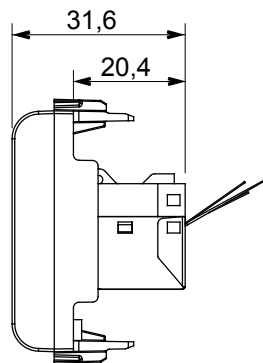

DIMENSIONAL