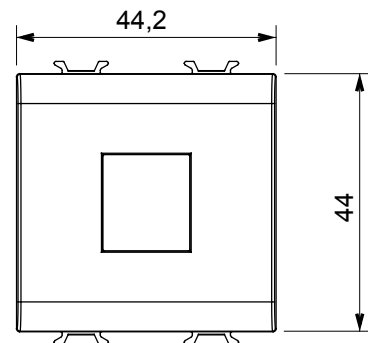

Categorie	Adaptor	Culoare	Alb satinat
Compatibilitate	Mufă AMP / trapezoidală	Nr. module	2
Electrocod	0131	Material	Tehnopolimer

DIMENSIONAL

STANDARDS/APPROVALS