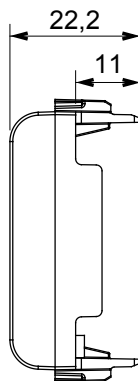

Gamă largă de dispozitive de comandă, prize pentru alimentarea cu energie electrică (conforme cu standardele naționale și internaționale), preluarea semnalelor, controlul climei, gestionarea confortului, semnalizarea tehnică a alarmelor și gestionarea iluminatului de urgență. Dispozitivele modulare ChoruSmart sunt disponibile în cinci culori, alb lucios, alb satinat, bej natural, negru satinat și titan lăcuit și în diferite dimensiuni de la 1/2, 1, 2 și 3 module. Datorită suporturilor de montare pentru cutii dreptunghiulare, pătrate și rotunde, pot fi create combinații nesfârșite cu gama de plăci ChoruSmart.

Categorie	Adaptor	Culoare	Alb satinat
Compatibilitate	Mufă AMP / trapezoidală	Nr. module	2
Electrocod	0131	Material	Tehnopolimer

DIMENSIONAL

STANDARDS/APPROVALS