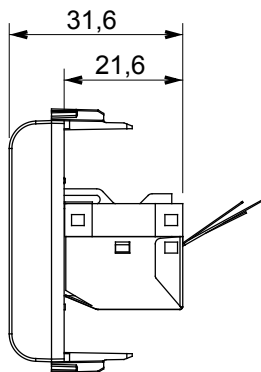

Categorie	Priză	Descriere	RJ45
Culoare	Alb satinat	Categoria de utilizare	5e
Cabluri	FTP	Conexiune	Fără unelte
Perechi de numere	4	Standard	EN 60603-7-3
Nr. module	1	Electrocod	3722
Material	Tehnopolimer		

### DIMENSIONAL