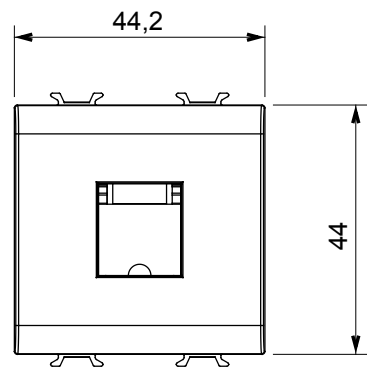

Categorie	Priză telefonică	Descriere	RJ11
Culoare	Alb satinat	Conexiune	Terminale cu înșurubare
Nr. module	2	Electrocod	3721
Material	Tehnopolimer		

DIMENSIONAL

STANDARDS/APPROVALS