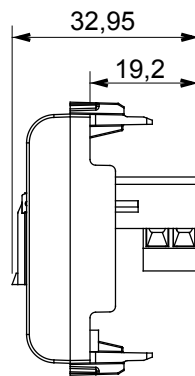

Gamă largă de dispozitive de comandă, prize pentru alimentarea cu energie electrică (conforme cu standardele naționale și internaționale), preluarea semnalelor, controlul climei, gestionarea confortului, semnalizarea tehnică a alarmelor și gestionarea iluminatului de urgență. Dispozitivele modulare ChoruSmart sunt disponibile în cinci culori, alb lucios, alb satinat, bej natural, negru satinat și titan lăcuit și în diferite dimensiuni de la 1/2, 1, 2 și 3 module. Datorită suporturilor de montare pentru cutii dreptunghiulare, pătrate și rotunde, pot fi create combinații nesfârșite cu gama de plăci ChoruSmart.

Categorie	Priză telefonică	Descriere	RJ11
Culoare	Alb satinat	Conexiune	Terminale cu înșurubare
Nr. module	2	Electrocod	3721
Material	Tehnopolimer		

DIMENSIONAL

STANDARDS/APPROVALS