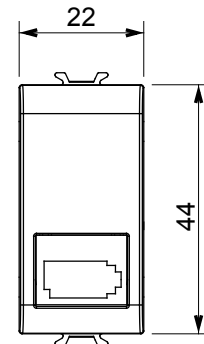

Categorie	Priză telefonică	Descriere	6 contacte
Culoare	Alb satinat	Standard	Grade englezești
Conexiune	Terminale cu înșurubare	Nr. module	1
Electrocod	3721	Material	Tehnopolimer

DIMENSIONAL

STANDARDS/APPROVALS