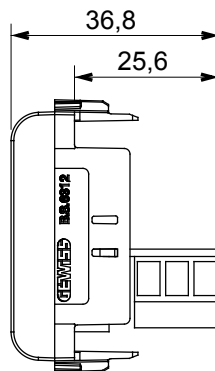

Gamă largă de dispozitive de comandă, prize pentru alimentarea cu energie electrică (conforme cu standardele naționale și internaționale), preluarea semnalelor, controlul climei, gestionarea confortului, semnalizarea tehnică a alarmelor și gestionarea iluminatului de urgență. Dispozitivele modulare ChoruSmart sunt disponibile în cinci culori, alb lucios, alb satinat, bej natural, negru satinat și titan lăcuit și în diferite dimensiuni de la 1/2, 1, 2 și 3 module. Datorită suporturilor de montare pentru cutii dreptunghiulare, pătrate și rotunde, pot fi create combinații nesfârșite cu gama de plăci ChoruSmart.

Categorie	Priză telefonică	Descriere	6 contacte
Culoare	Alb satinat	Standard	Grade englezești
Conexiune	Terminale cu înșurubare	Nr. module	1
Electrocod	3721	Material	Tehnopolimer

DIMENSIONAL

STANDARDS/APPROVALS