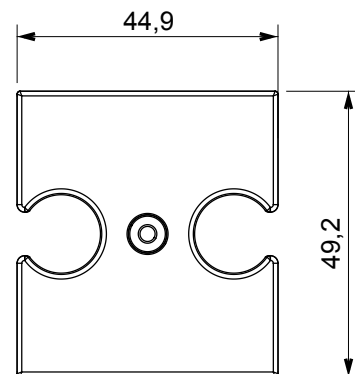

Descriere	Pentru bază TV/R-SAT	Culoare	Alb satinat
Caracteristici	Capac pentru prizele antenei	Nr. găuri	2
Electrocod	0122	Material	Tehnopolimer

### DIMENSIONAL